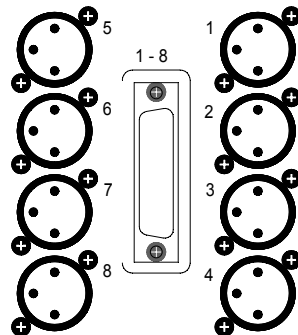

RIGHT

LEFT

INSERT

INPUT

SN

V

POWER